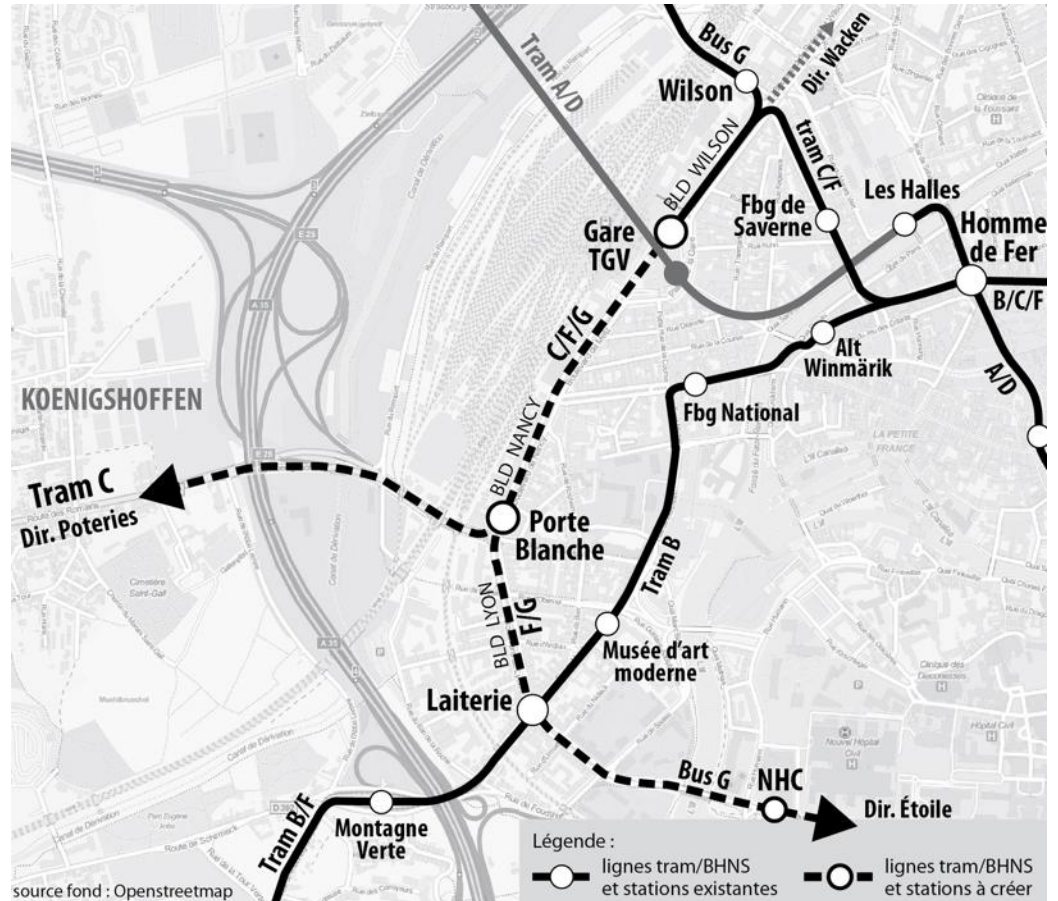

Ainsi, la solution d'un prolongement de la ligne C du tram vers Koenigshoffen via les boulevards répondrait pleinement à ces en-

jeux de quartier et d'agglomération.

Par ailleurs, une modification mineure du tracé de l'actuelle ligne F (Elsau-Place d'Islande) permettrait de renforcer, à moindre coût pour la collectivité, l'offre de desserte à la gare. À partir de la station Laiterie, la ligne F serait déviée pour la raccorder à la gare en mutualisant les plateformes du tram C à créer (entre Porte Blanche et la gare) et en insérant des rails dans celle du BHNS (ligne G), dont la Ville et l'EMS ont annoncé l'extension jusqu'à la place de l'Étoile, via ces boulevards sud.

Ainsi, cinq lignes de tram-BHNS seraient proposées aux usagers de la gare au lieu des quatre actuelles.

En conclusion, le prolongement du tram jusqu'à Wolfisheim depuis la gare centrale est la clef d'un développement cohérent de l'agglomération à l'ouest. Il est complémentaire, beaucoup moins cher, mais aussi nécessaire que l'extension à l'est vers le Rhin, aux multiples ponts. ■

LE COLLECTIF POUR LE TRAM FER À KOENIGSHOFFEN ET L'ASSOCIATION DES HABITANTS DU QUARTIER GARE

Les deux associations ont pris la peine d'illustrer leur propos. DOCUMENT REMIS

UN DEUXIÈME COMMUNIQUÉ

Après la publication du calendrier de concertation par l'Eurométropole, l'AHQG s'est fendue d'un deuxième communiqué, en son seul nom cette fois. Il est intitulé « Tram gare-Koenigshoffen : les conditions d'une véritable concertation ne sont pas réunies ! ». En voici le texte : « Nous venons de prendre connaissance avec stupéfaction des modalités de la concertation sur la prolongation du tram vers Koenigshoffen depuis le quartier Gare. Seules deux options de tracés sont proposées : l'une passant par le Faubourg-National et le boulevard de Nancy. L'autre par la rue d'Obernai

puis la rue de Rothau. Le tracé initialement prévu partant de la place de la Gare avec un passage par le boulevard de Metz et de Nancy a tout simplement été retiré de la concertation. C'est inacceptable ! L'AHQG rappelle que la priorité doit rester le tracé partant de la place de la Gare, permettant d'engager la requalification des boulevards, la préservation du lieu de vie et du marché du Faubourg-National, tout en permettant aux habitants de Koenigshoffen d'arriver directement au pôle multimodal

qu'est la gare. Par ailleurs, aucune réunion publique n'est prévue dans le quartier Gare où les enjeux liés aux tracés sont pourtant les plus importants. L'AHQG demande que le tracé place de la Gare – boulevard de Metz – boulevard de Nancy – rue de Koenigshoffen soit soumis à la concertation et que la durée de concertation puisse être prolongée. Enfin, constatant que la collectivité n'a pas jugé utile de proposer une réunion publique dans le quartier Gare, l'AHQG en organisera une. »

ASSOCIATION DES HABITANTS DU QUARTIER GARE

» SERVICES-URGENCES ◀

Mardi 1er mars

ALLÔ URGENCES

- Centre antipoison
03 88 37 37 37.
- Police Secours : 017.
- Pompiers : 018.
- SOS Mains Strasbourg
03 88 67 44 01.
- SOS Médecins (jour/nuit) :
036 24.
Service des urgences (24 h/24) :
ASUM 67 (urgences médicales, visites à domicile) :
03 88 36 36 36, tlj de 20 h à 8 h et les jours impairs de 8 h à 20 h.
- Clinique Sainte-Anne, 182 route de La Wantzenau : 03 88 45 81 00.
- Clinique Sainte-Odile, rue Joseph-Guerber : 03 88 25 12 45 00.
Sécurité Gaz 24 h/24
Réseau GDS : 03 88 75 20 75.
Réseau GRDF : 03 88 00 47 33 33.

AMBULANCES

Permanence de jour et de nuit : s'adresser au SAMU / Centre 15.

GENDARMERIES

Brumath : 03 88 51 10 47.
Geispolsheim : 03 88 68 61 62.
Hoerd : 03 88 96 28 48.
La Wantzenau : 03 88 96 28 48.
Mundolsheim : 03 88 19 07 67.
Truchtersheim : 03 88 69 60 08.
Wolfisheim : 03 88 78 20 19.

JUSTICE

Conciliateurs de justice
Permanence : 1 place De-Lattre-de-Tassigny, 03 68 98 69 65, les lundis de 10 h à 12 h et mercredis de 14 h à 16 h. Sur RV : maison de la justice et du droit : 6 rue de Flandre, Strasbourg, 03 90 20 64 14.
Ordre des avocats

Consultations juridiques gratuites : maison de la justice et du droit, 6 rue de Flandre, Strasbourg, de 9 h à 12 h. Ces permanences sont limitées à 18 personnes sans RV.

MARCHÉS